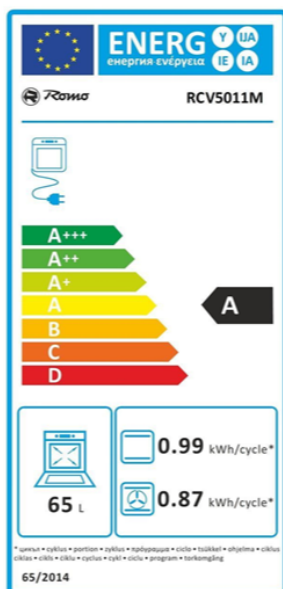

### RCV5011M

Výrobce: Romo

Kód EAN: 5906006563264

#### Popis

Sporák 50 cm široký se sklokeramickou varnou deskou a horkovzdušnou elektrickou troubou v bílém provedení; objem trouby 65 l; en. třída A; elektronický displej s časovačem; zápusné ovládací knoflíky; 10 funkcí trouby včetně horkovzduchu, rychlého ohřevu, rozmrazování a grilu; vnitřní osvětlení trouby; šedý smalt pro snadné čištění trouby; průvodce pečením na vnitřní straně dveří; 3 skla ve dveřích s jednoduchou demontáží a čištěním; varné zóny: 2 x 14,5 cm (1,2 kW), 2 x Duální zóna 12/18 cm (0,6/1,7 kW); ukazatele zbytkového tepla; šuplík na příslušenství na kolečkách; příslušenství: chromované vodící rošty, chromovaný bezpečnostní rošt, 1 x mělký plech, 1 x hluboký plech; 1 x teleskopický výsuv; rozměry (V x Š x H): 85 x 50 x 60 cm

#### Technologie

3 skla ve dveřích

10 funkcí trouby včetně horkovzdušného

2 x duální varná zóna

1 x teleskopický výsuv

RP - Recyklační poplatek

DMOC 9 990,00 Kč

RP 68,97 Kč